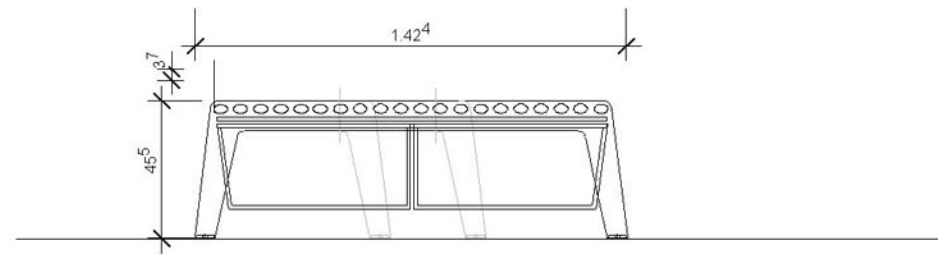

Schachbank Doppeltyp mit zwei Spielsets, abschliessbar)

Masse: 1485 mm x 1983mm; H=586mm

Normalschachbank: 1983mm x 750mm

3 D Studienmodell / Entwurf 2006 CTH GmbH

Prototyp Bemusterung Burri AG 2. Mai 2007