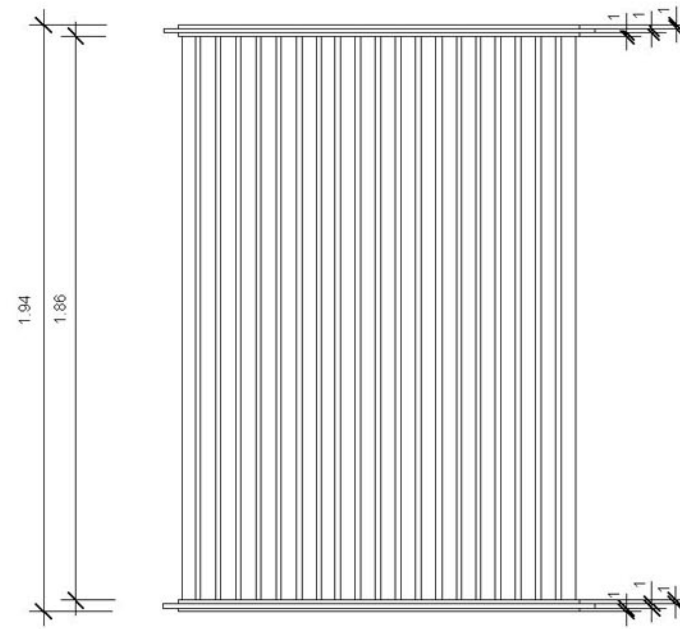

Schachbank Doppeltyp mit zwei Spielsets, abschliessbar)

Masse: 1485 mm x 1983mm; H=586mm

Normalschachbank: 1983mm x 750mm

3 D Studienmodell / Entwurf 2006 CTH GmbH

Prototyp Bemusterung Burri AG 2. Mai 2007