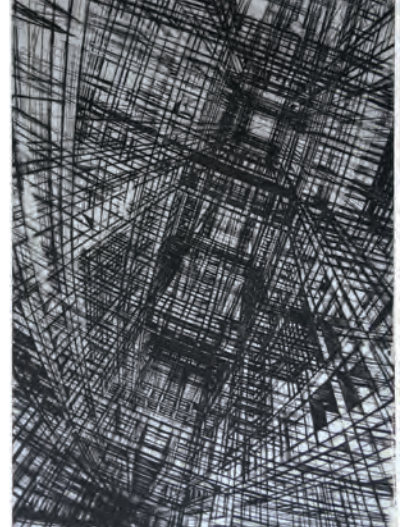

**001 Antinori B.A.D.**  
Pigmentdruck auf Leinwand 1980/1997  
Auflage 3/3  
140/140 cm und 140/70 cm  
CHF 9'800

**002 Islamic pattern derived from a square grid**  
(8. Jh. Sufique), Pigmentdruck auf Leinwand  
2007, Auflage 1/3  
120/120cm, CHF 7'800

**006 Pattern derived from the name of Mohamed 16 fold**, Pigmentdruck auf Leinwand  
2007, Auflage 1/3  
120/120 cm, CHF 7'800

**007 Islamic pattern derived from the letter M**  
(Kufique), Pigmentdruck auf Leinwand  
2007, Auflage 1/3  
120/120 cm, CHF 7'800

**008 Labyrinth II Ansicht West**  
Radierung 1984  
Auflage 8/30  
42/59 cm, CHF 1'800

**009 Raumkrümmung 1**  
Radierung 2007  
Auflage 8/30  
49/66 cm, CHF 1'800

**010 Gebogenes Raumstück**  
Radierung 1985  
Auflage 8/30  
49/66 cm, CHF 1'800