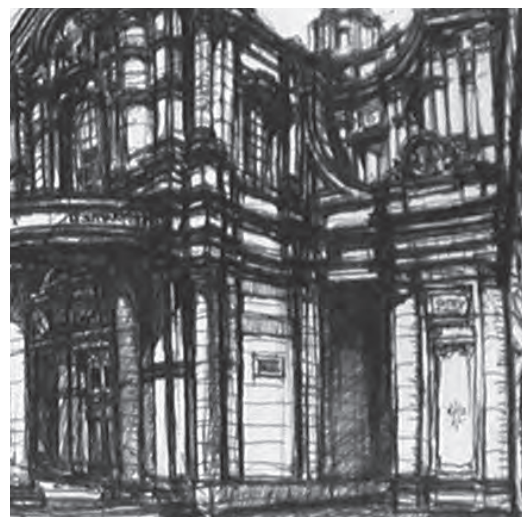

**001 Antinori B.A.D.**  
Pigmentdruck auf Leinwand 1980/1997  
Auflage 3/3  
140/140 cm und 140/70 cm  
CHF 9'800

**002 Islamic pattern derived from a square grid**  
(8. Jh. Sufique), Pigmentdruck auf Leinwand  
2007, Auflage 1/3  
120/120cm, CHF 7'800

**003 Inshallah**  
Pigmentdruck auf Leinwand  
2007, Auflage 1/3  
120/120cm, CHF 7'800

**004 Duomo Firenze**  
Pigmentdruck auf Leinwand  
1990/2007, Auflage 1/3  
120/120cm, CHF 7'800

**005 Sta M. della Pace Roma**  
Pigmentdruck auf Leinwand  
1984/2007, Auflage 1/3  
120/120 cm, CHF 7'800