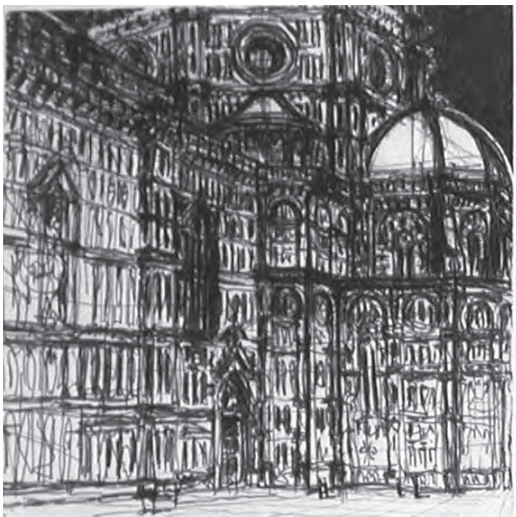

**001 Antinori B.A.D.**  
Pigmentdruck auf Leinwand 1980/1997  
Auflage 3/3  
140/140 cm und 140/70 cm  
CHF 9'800

**002 Islamic pattern derived from a square grid**  
(8. Jh. Sufique), Pigmentdruck auf Leinwand  
2007, Auflage 1/3  
120/120cm, CHF 7'800

**003 Inshallah**  
Pigmentdruck auf Leinwand  
2007, Auflage 1/3  
120/120cm, CHF 7'800

**004 Duomo Firenze**  
Pigmentdruck auf Leinwand  
1990/2007, Auflage 1/3  
120/120cm, CHF 7'800

**005 Sta M. della Pace Roma**  
Pigmentdruck auf Leinwand  
1984/2007, Auflage 1/3  
120/120 cm, CHF 7'800